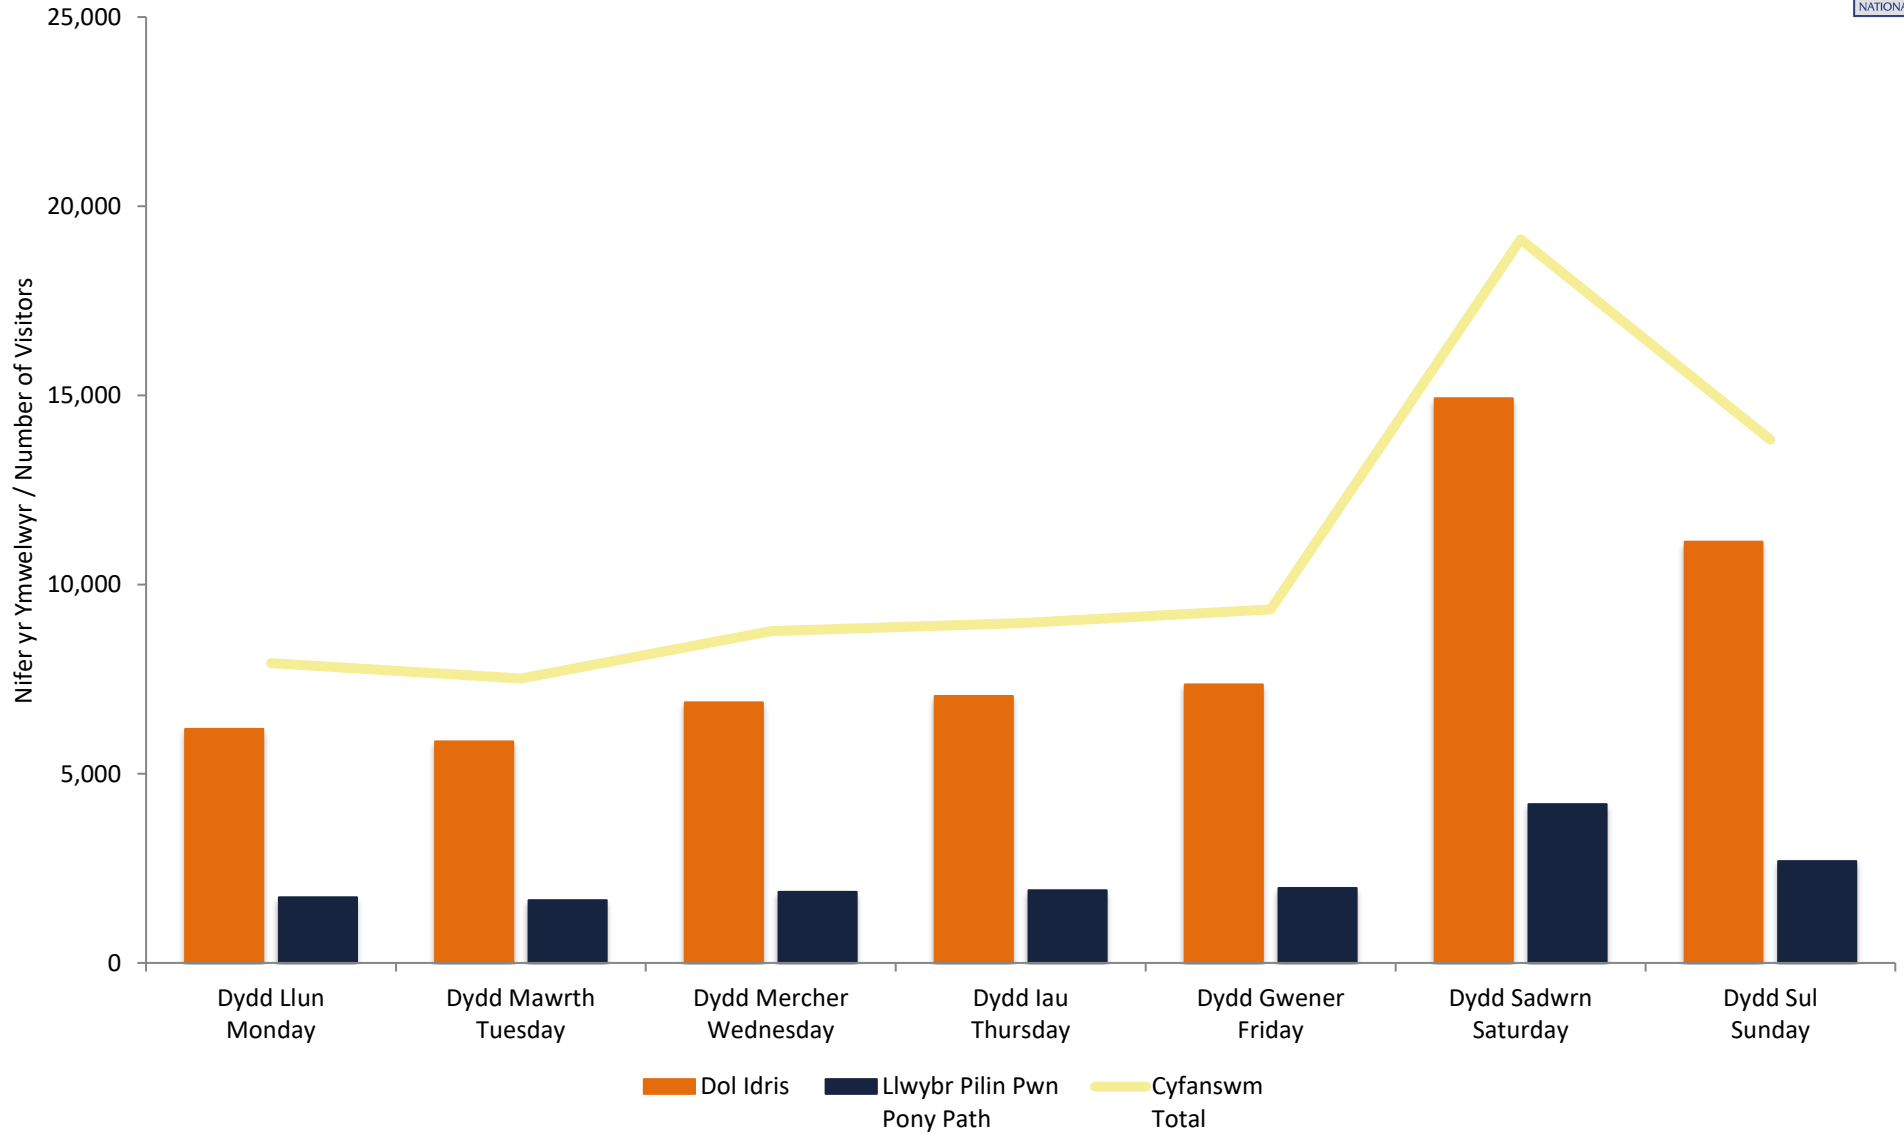

Cader Idris - Ffigyrau Monitro 2022 - Ffigyrau Unffordd - Cyfanswm Dydd o'r Wythnos
Cader Idris - Visitor Monitoring 2022 - One-Way Figures - Day of Week Totals