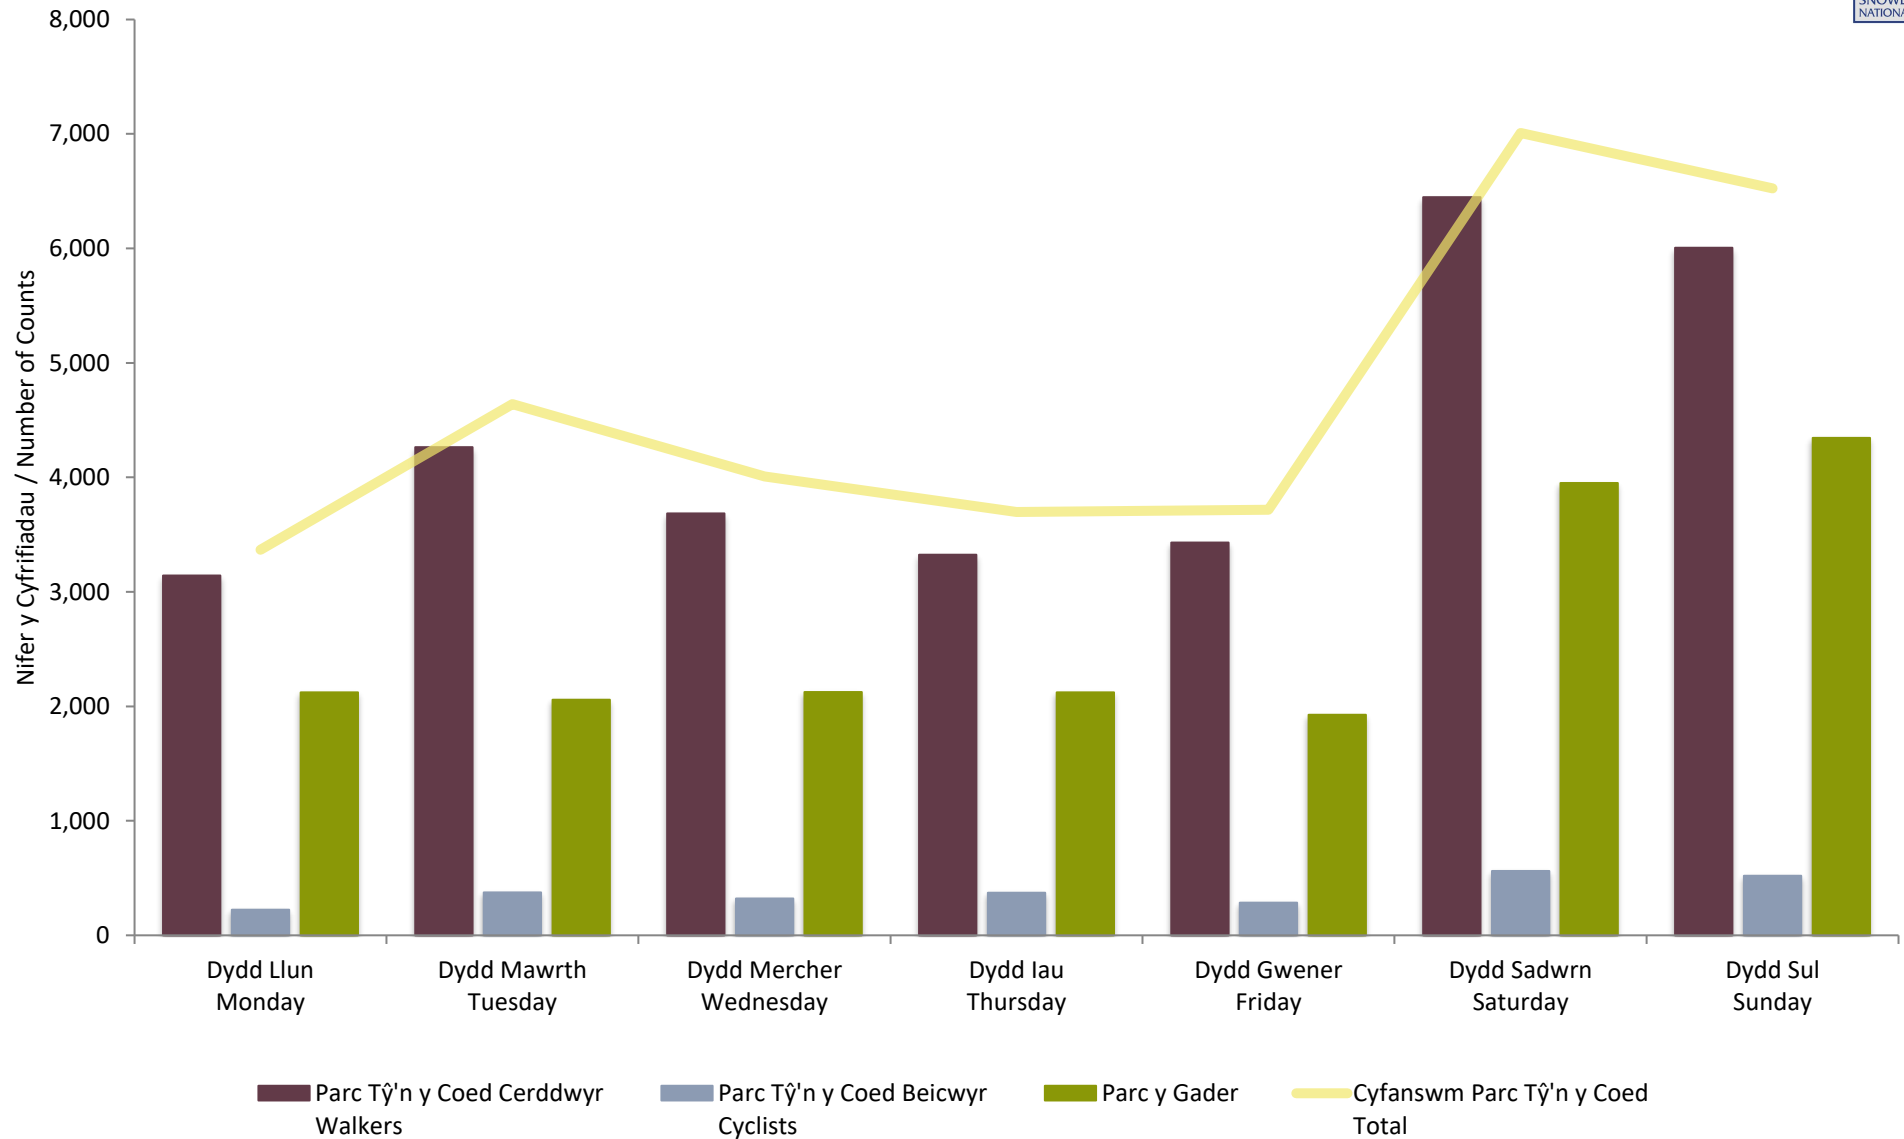

Lôn Gwyrfai - Ffigyrau Monitro 2022 - Ffigyrau Cyfan - Cyfanswm Dydd o'r Wythnos
Lôn Gwyrfai - Visitor Monitoring 2022 - Total Figures - Day of Week Totals