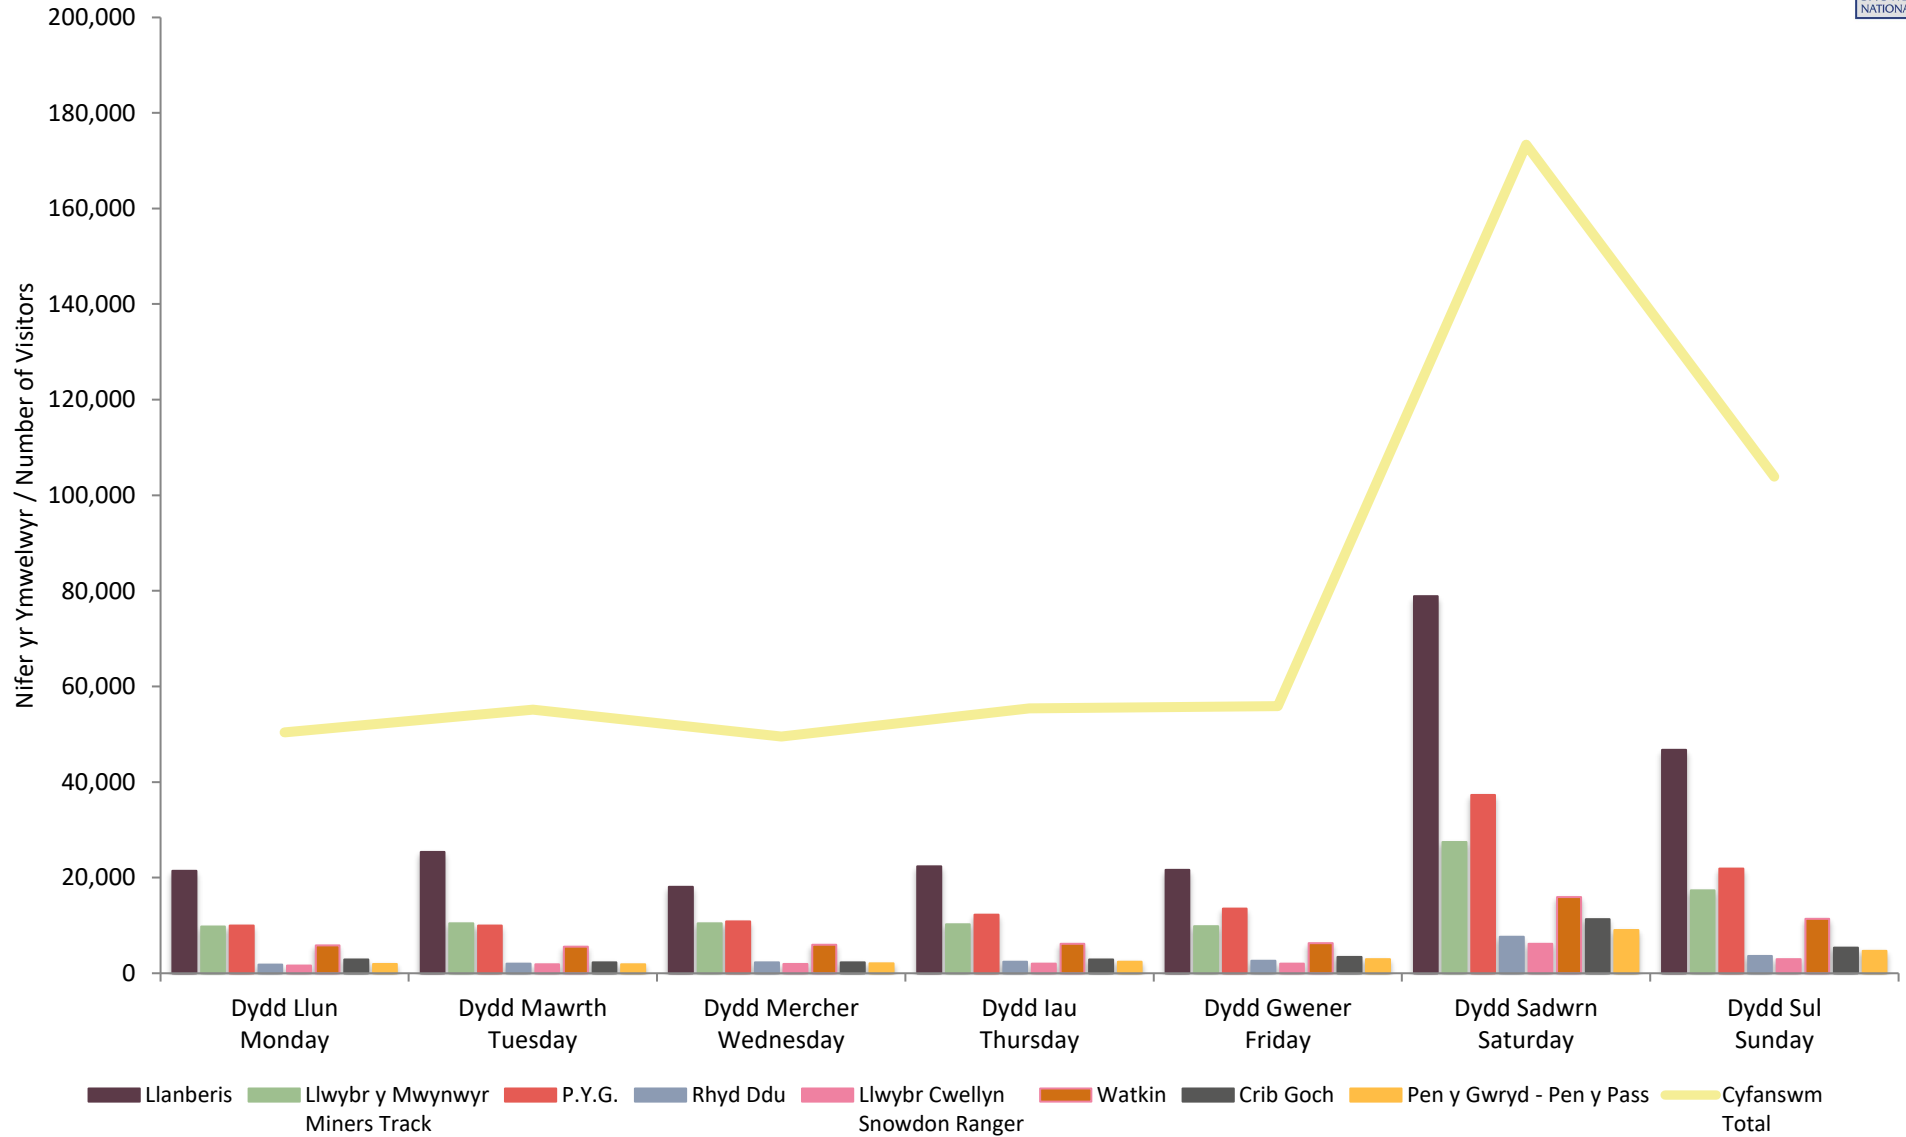

Yr Wyddfa - Ffigyrau Monitro 2022 - Ffigyrau Unffordd - Cyfanswm Dydd o'r Wythnos
Yr Wyddfa - Visitor Monitoring 2022 - One-Way Figures - Day of Week Totals