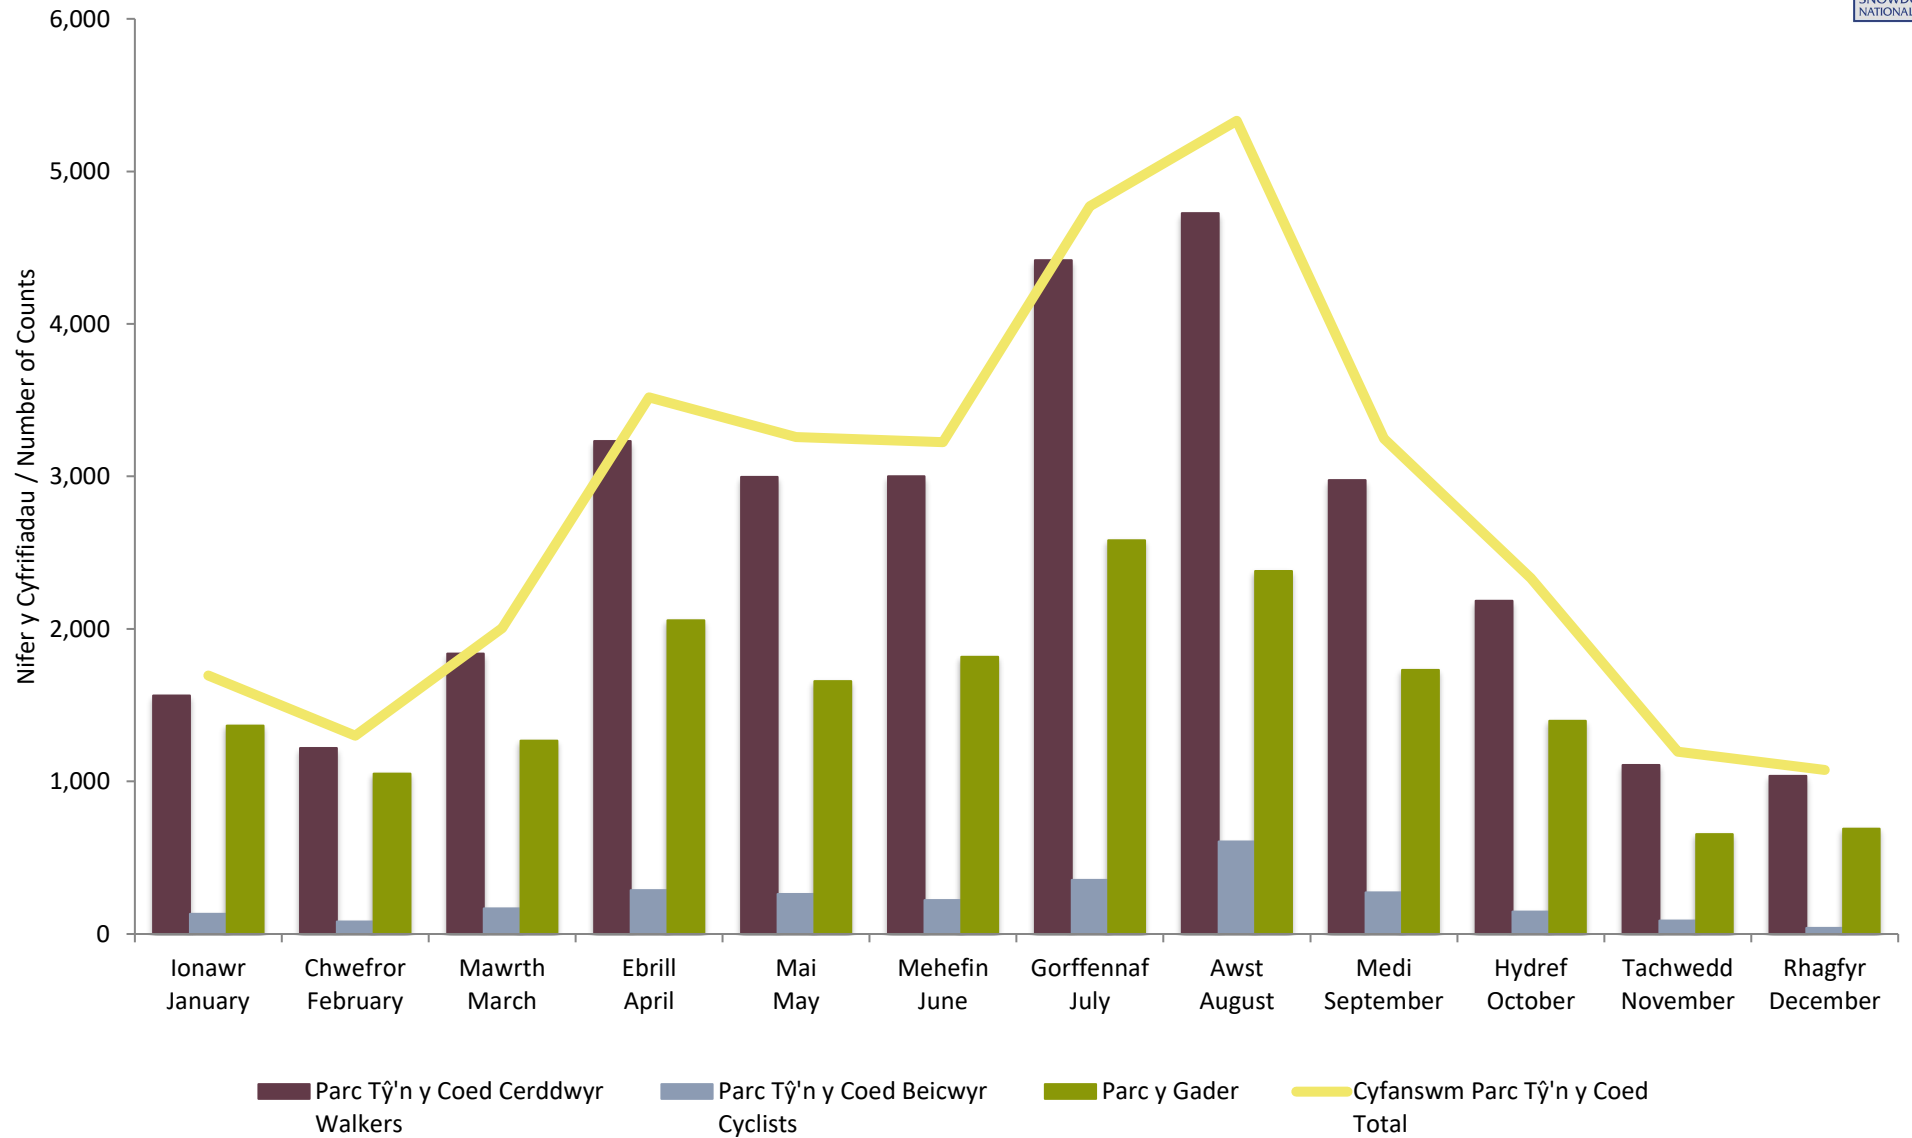

Lôn Gwyrfai - Ffigyrau Monitro 2022 - Ffigyrau Cyfan - Cyfanswm Misol
Lôn Gwyrfai - Visitor Monitoring 2022 - Total Figures - Monthly Totals