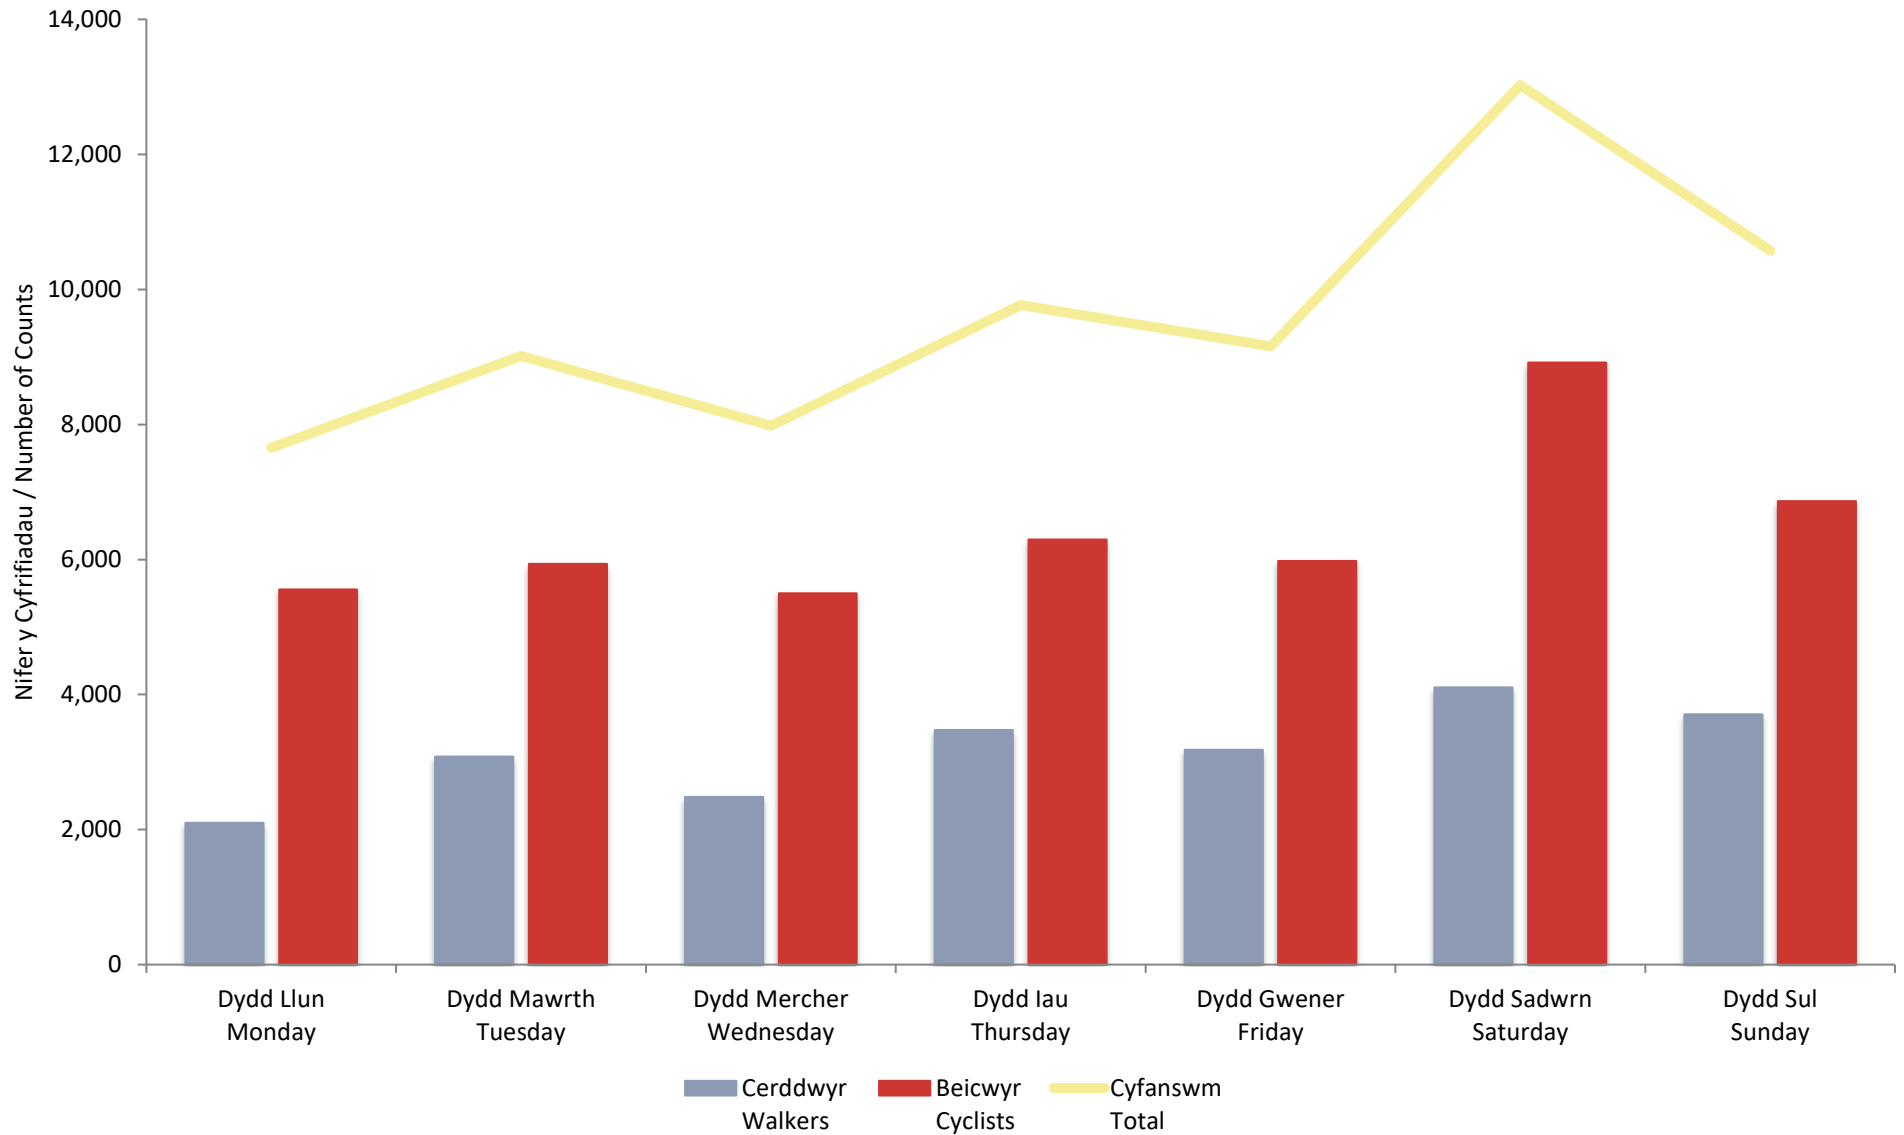

Llwybr Mawddach - Ffigyrau Monitro 2022 - Ffigyrau Cyfan - Cyfanswm Dydd o'r Wythnos
Mawddach Trail - Visitor Monitoring 2022 - Total Figures - Day of Week Totals