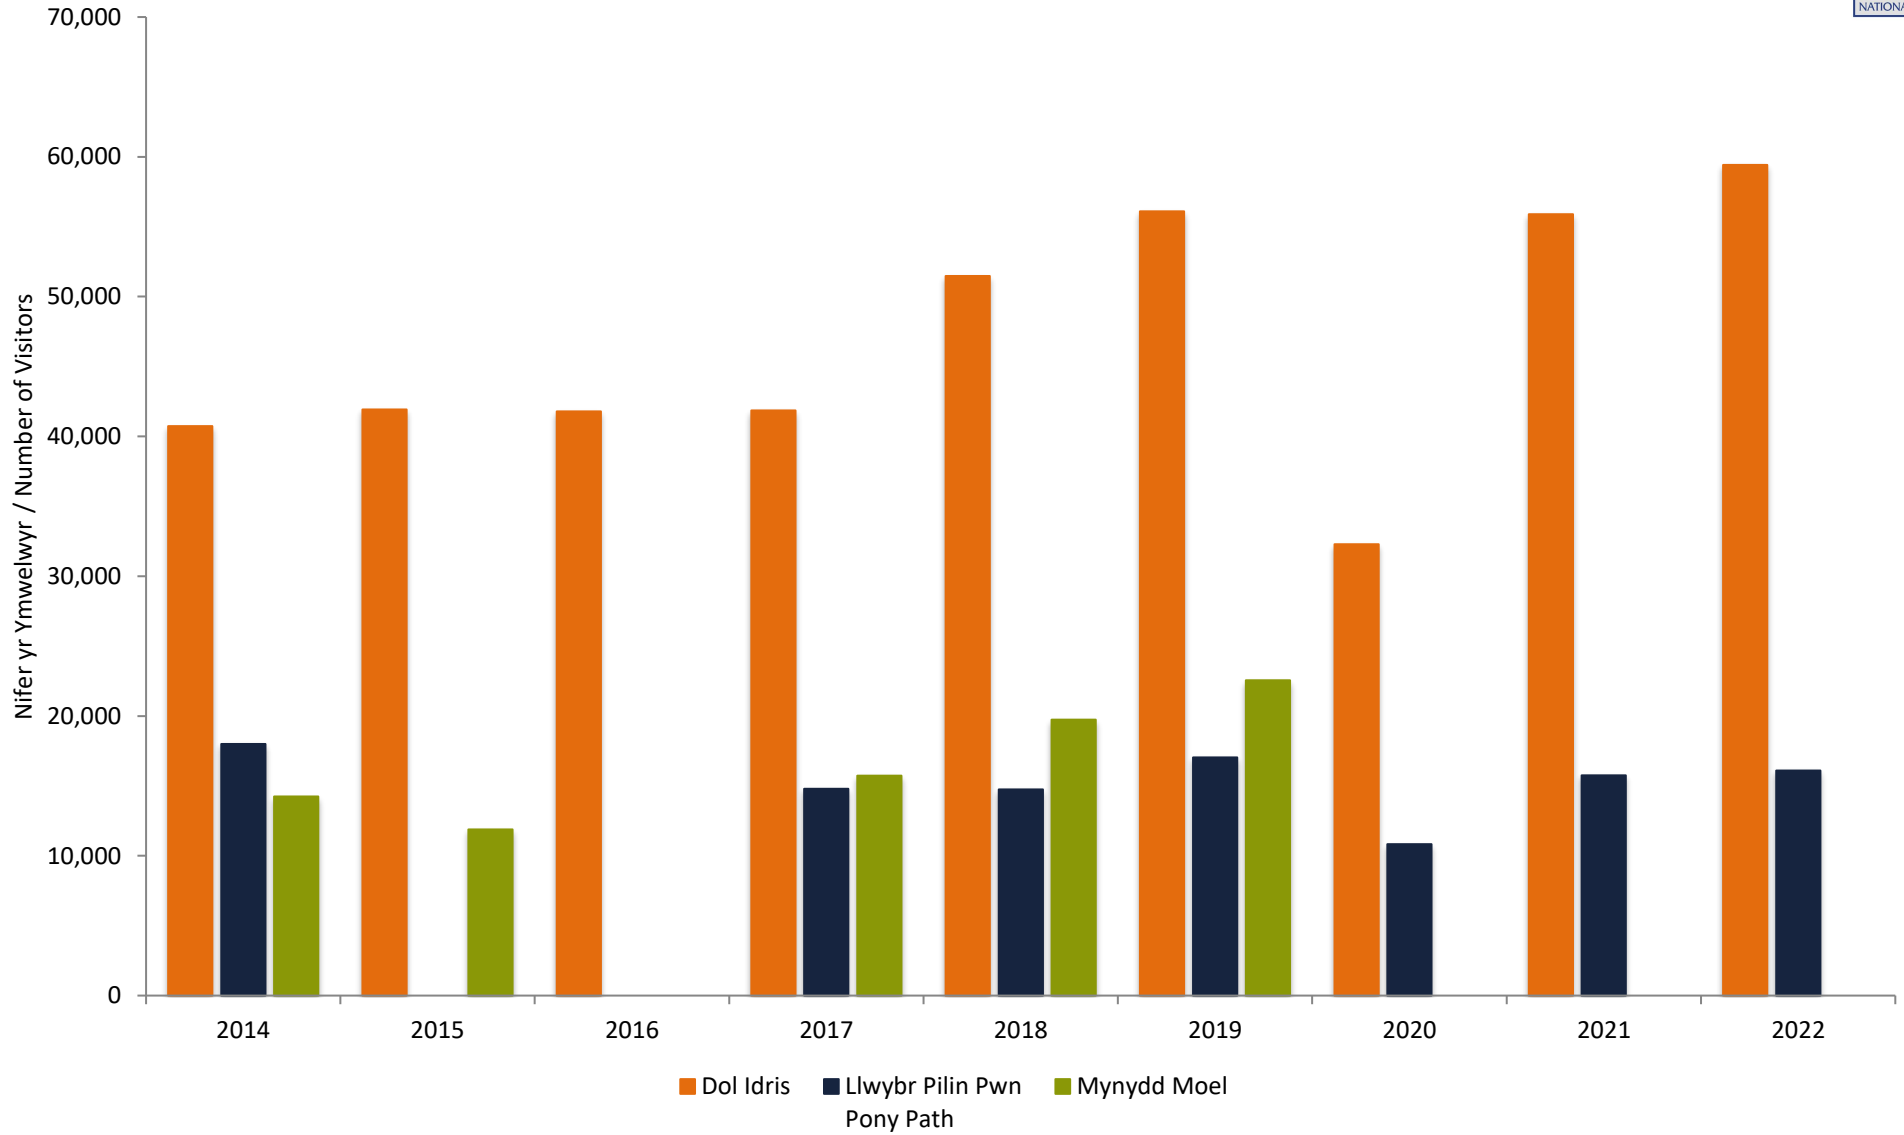

Cader Idris - Ffigyrau Monitro 2022 - Ffigyrau Unffordd - Cymhariaeth Blynyddol - 2014 i 2022
Cader Idris - Visitor Monitoring 2022 - One-Way Figures - Yearly Comparison - 2014 to 2022