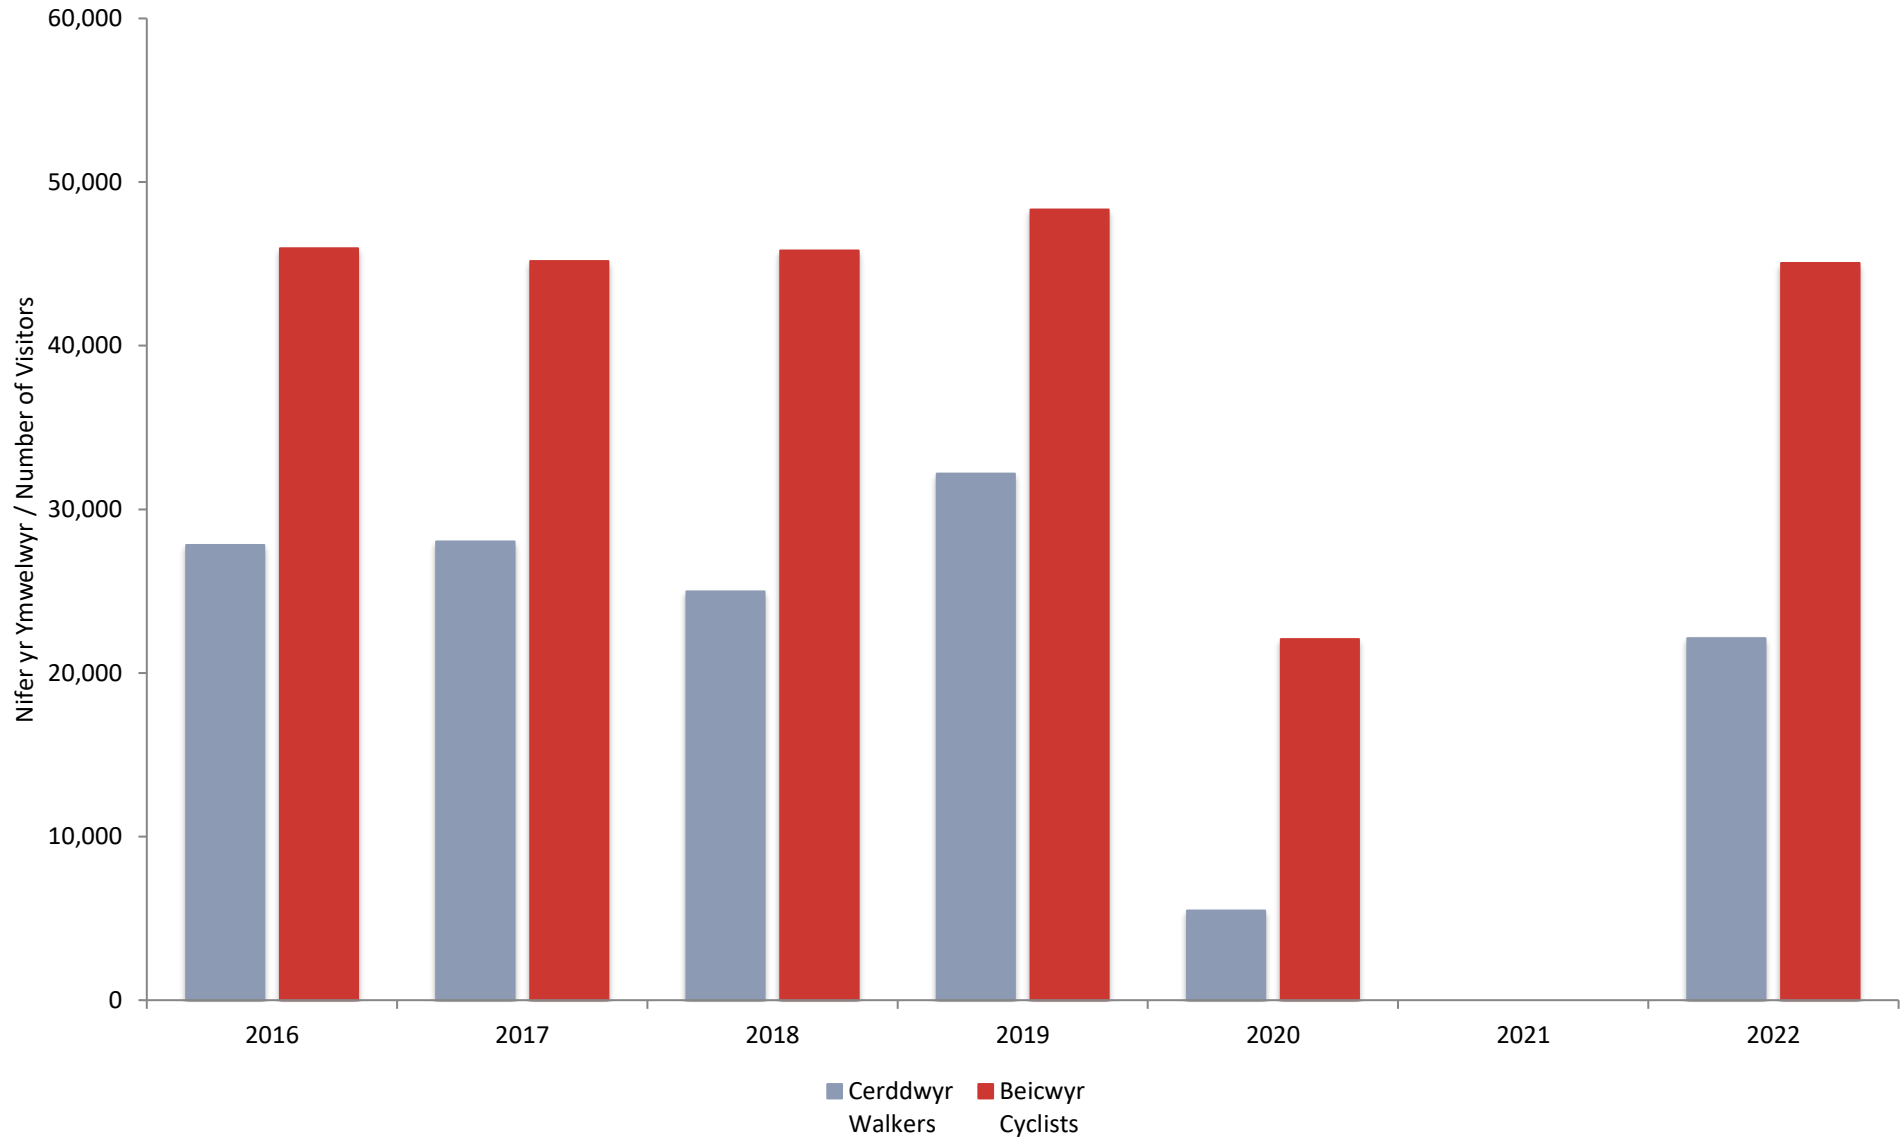

Llwybr Mawddach - Ffigyrau Monitro 2022 - Ffigyrau Cyfan - Cymhariaeth Blynnyddol - 2016 i 2022
Mawddach Trail - Visitor Monitoring 2022 - Total Figures - Yearly Comparison - 2016 to 2022