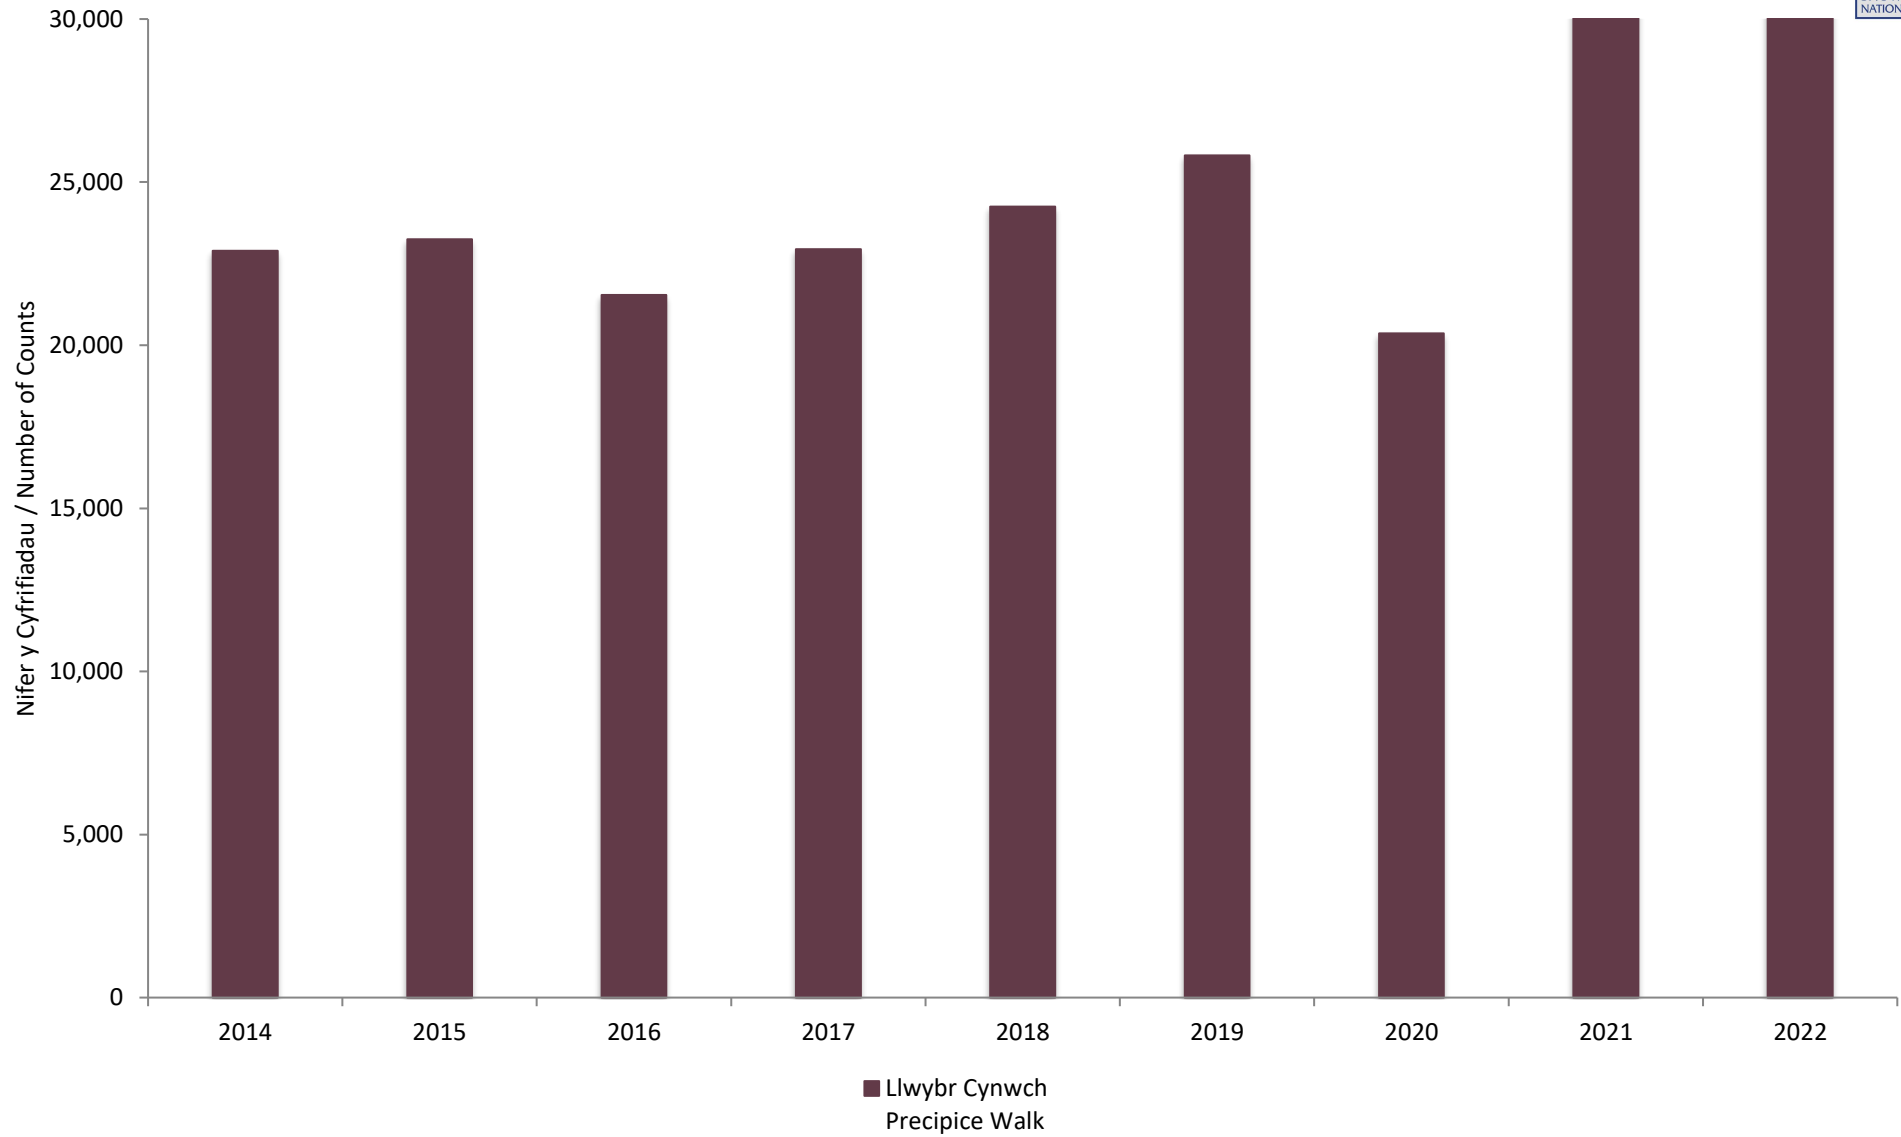

Llwybrau Eraill - Ffigyrau Monitro 2022 - Ffigyrau Cyfan - Cymhariaeth Blynnyddol - 2014 i 2022
Other Routes - Visitor Monitoring 2022 - Total Figures - Yearly Comparison - 2014 to 2022