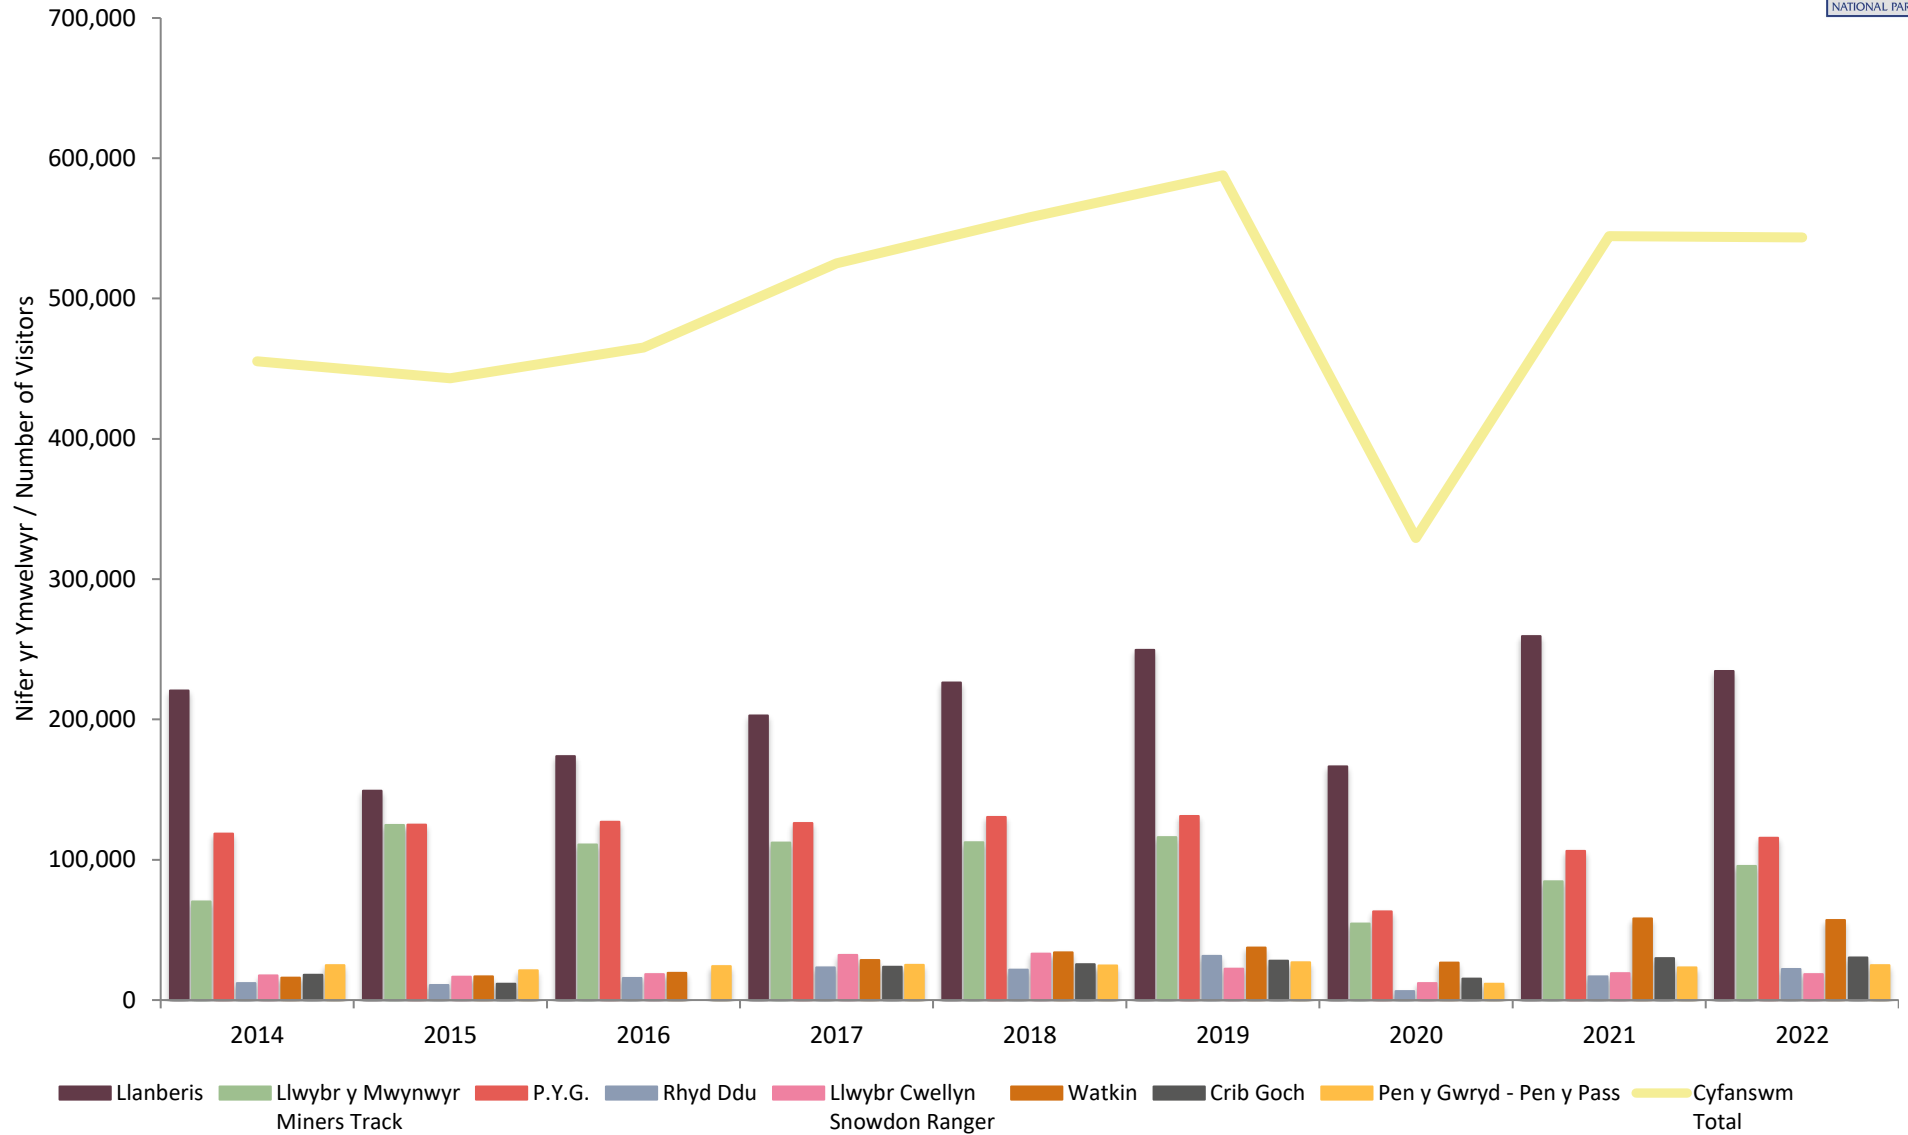

Yr Wyddfa - Ffigyrau Monitro 2022 - Ffigyrau Unffordd - Cymhariaeth Blynyddol - 2014 i 2022
Snowdon - Visitor Monitoring 2022 - One-Way Figures - Yearly Comparison - 2014 to 2022