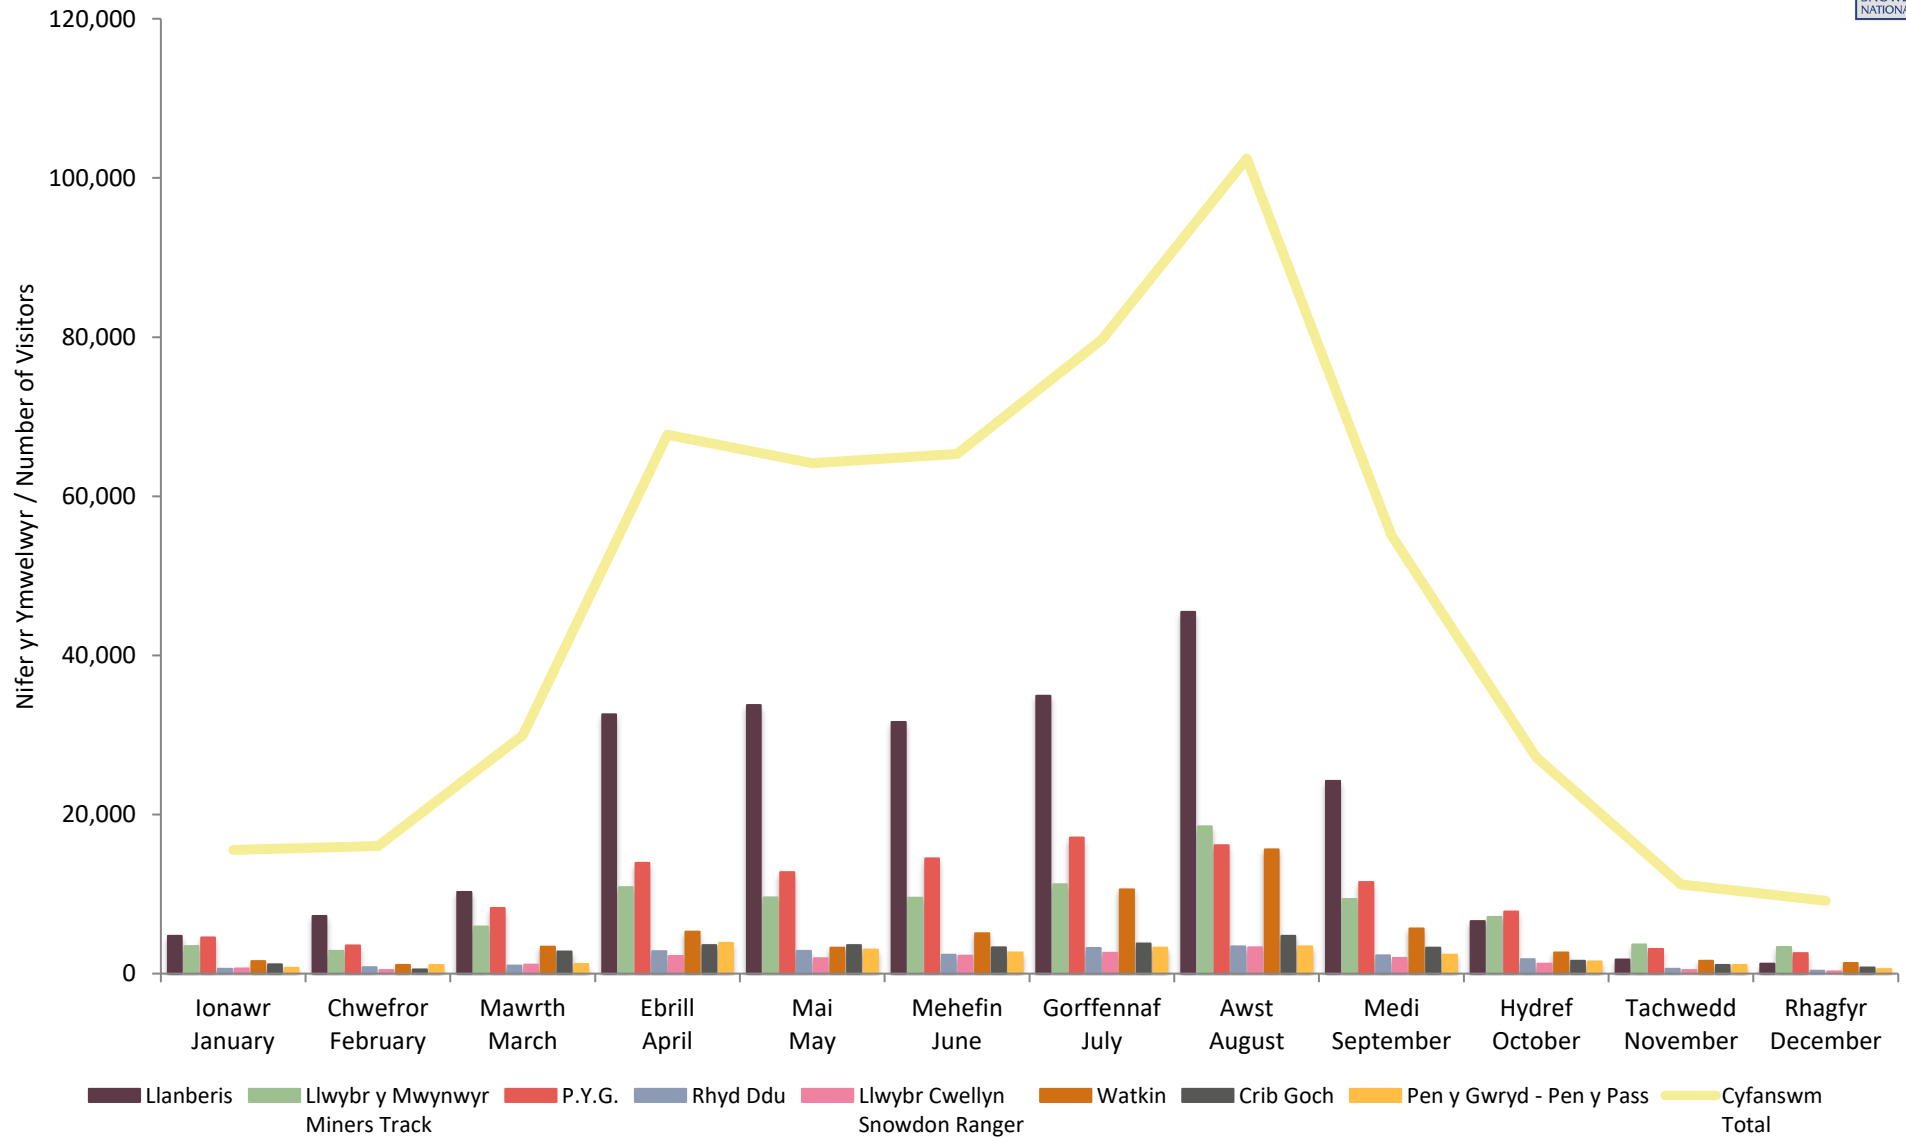

** Cyfanswm yn eithrio data llwybrau Crib Goch, Pen y Gwryd i Ben y Pass i osgoi cyfri dwbl

Total excludes Crib Goch, Pen y Gwryd to Pen y Pass path data to avoid double counting

*** Ffigyrau cyfan o fynd heibio ac ail fynd heibio yw'r niferoedd yma

These numbers are total figures for passing and re-passing

Yr Wyddfa - Ffigyrau Monitro 2022 - Ffigyrau Unffordd - Cyfanswm Misol
 Yr Wyddfa - Visitor Monitoring 2022 - One-Way Figures - Monthly Totals