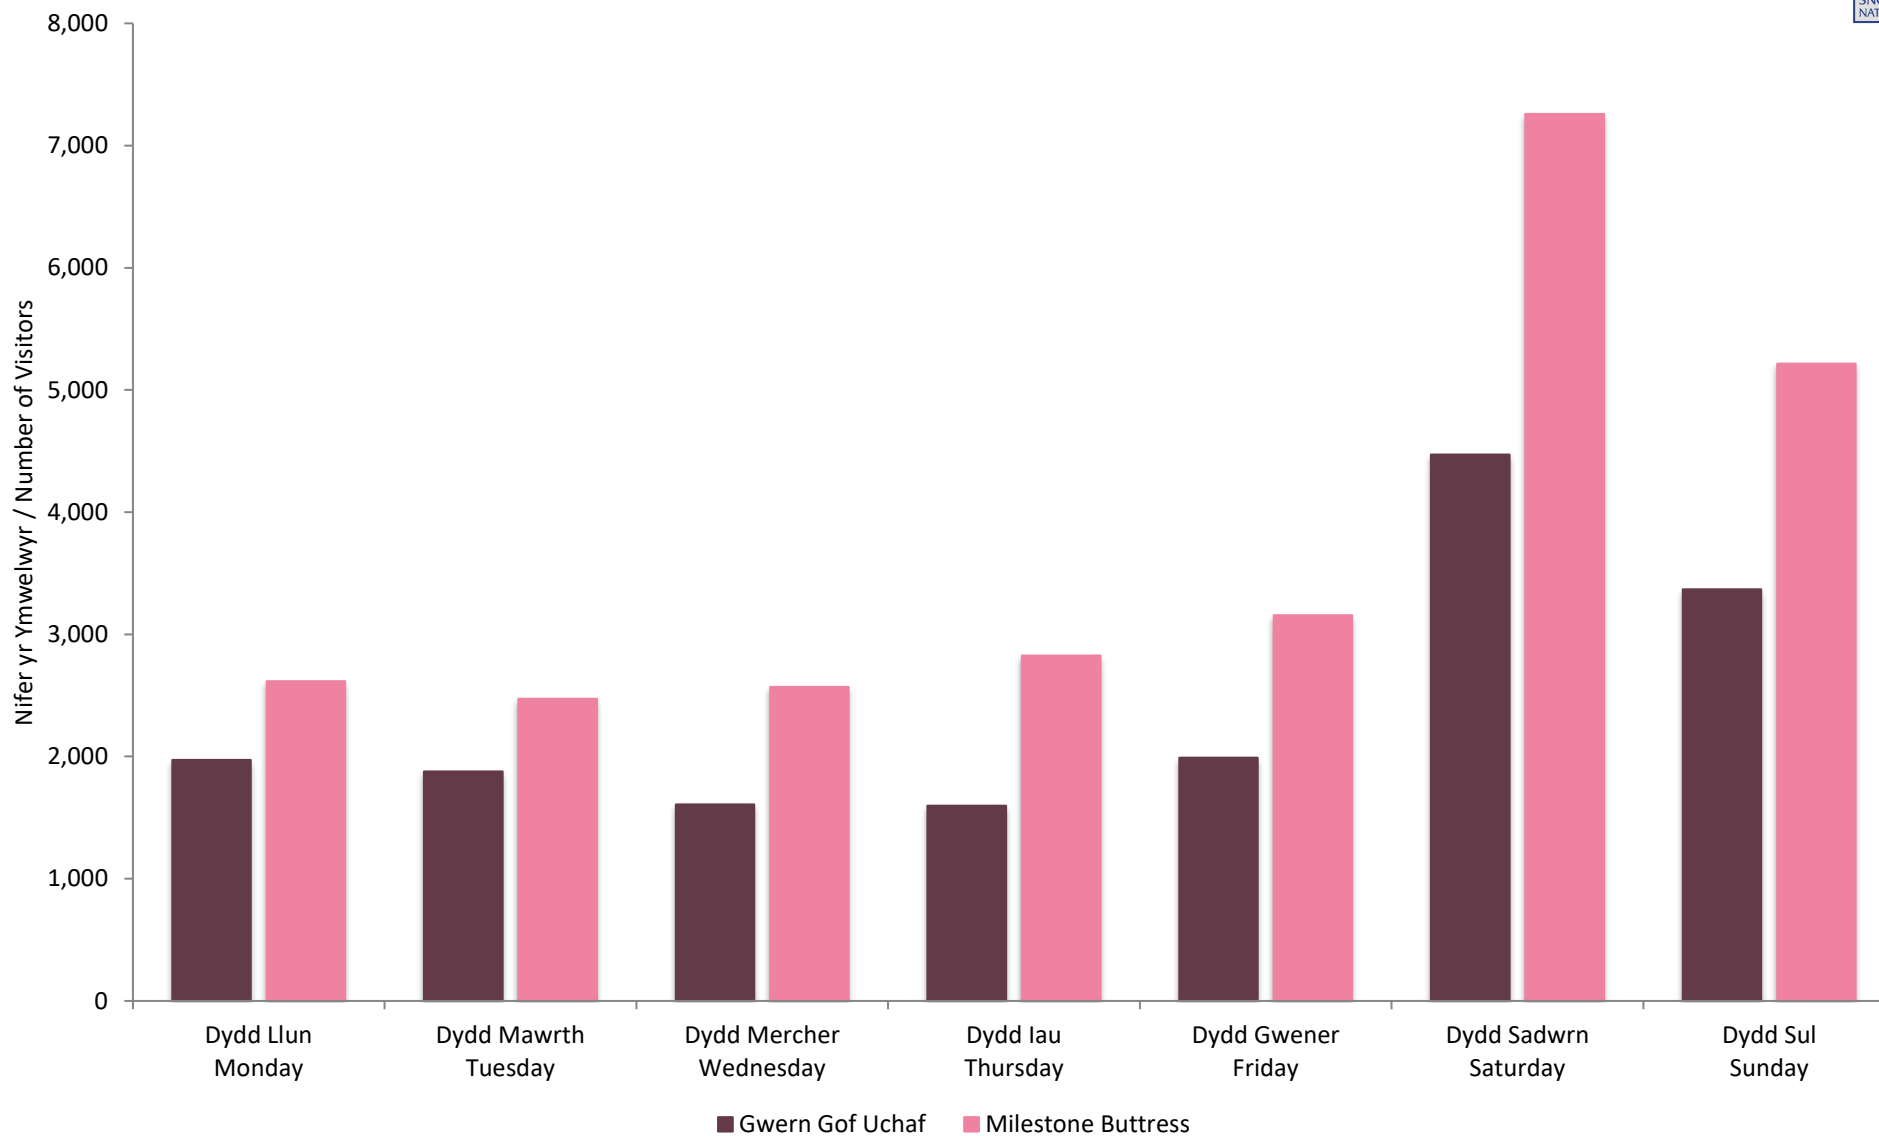

Ogwen - Ffigyrau Monitro 2022 - Ffigyrau Unffordd - Cyfanswm Dydd o'r Wythnos
Ogwen - Visitor Monitoring 2022 - One-Way Figures - Day of Week Totals